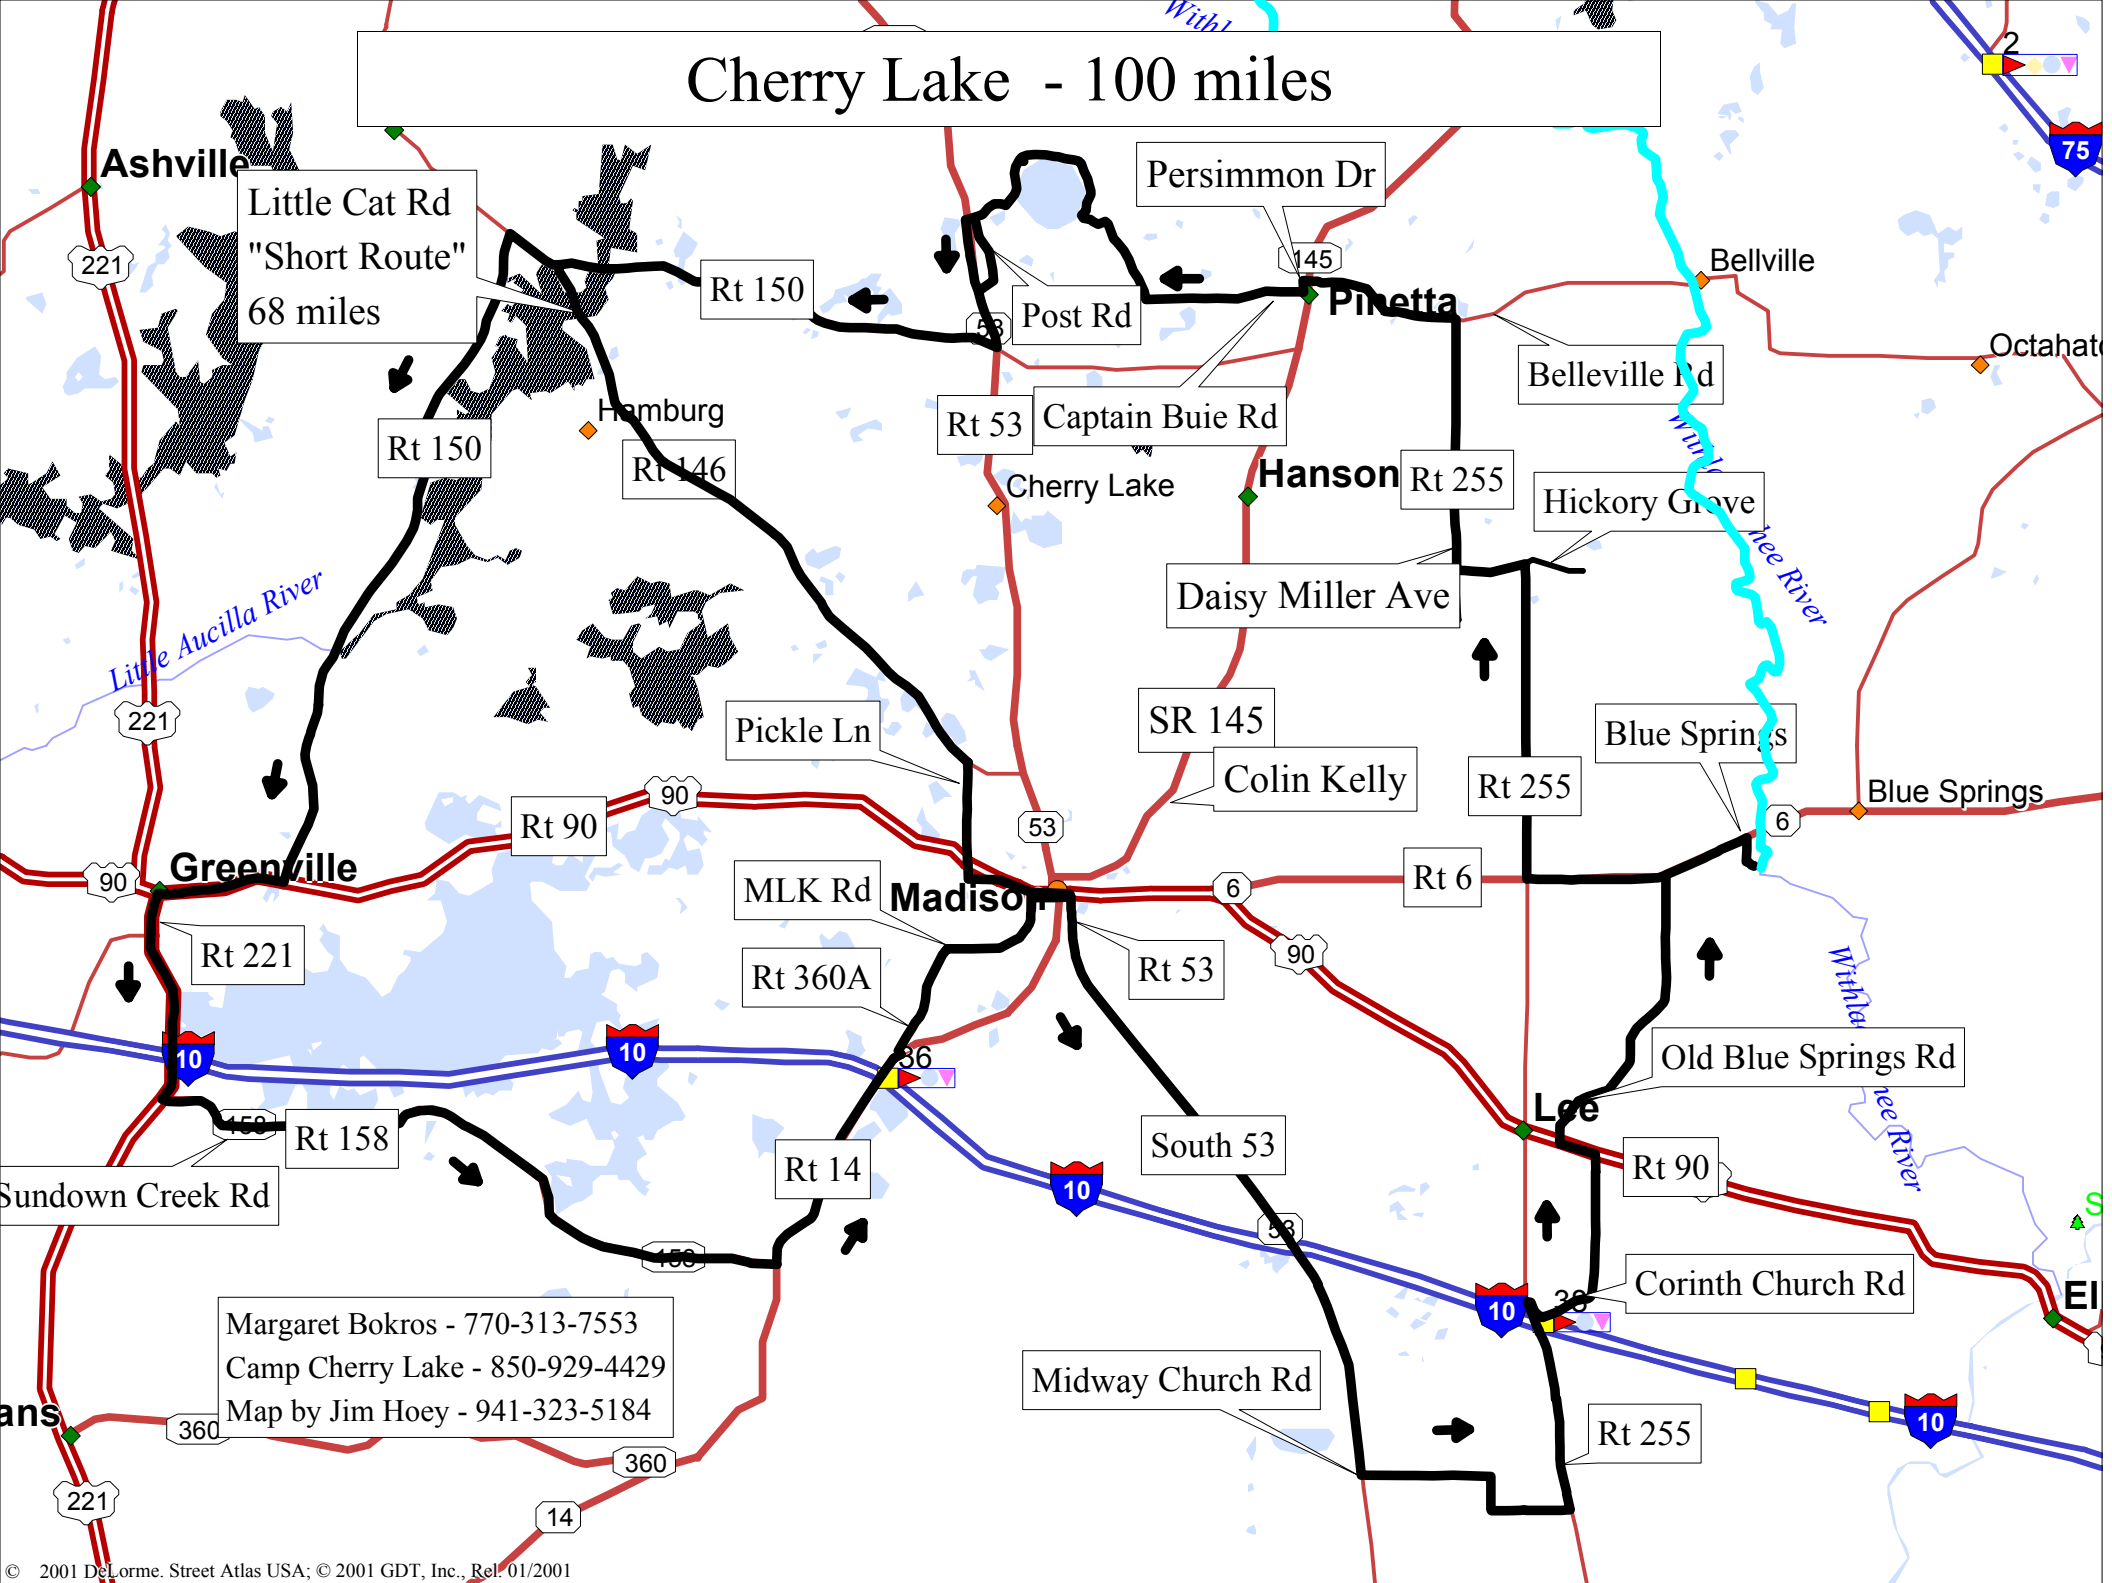

Cherry Lake - 100 miles

Margaret Bokros - 770-313-7553
Camp Cherry Lake - 850-929-4429
Map by Jim Hoey - 941-323-5184